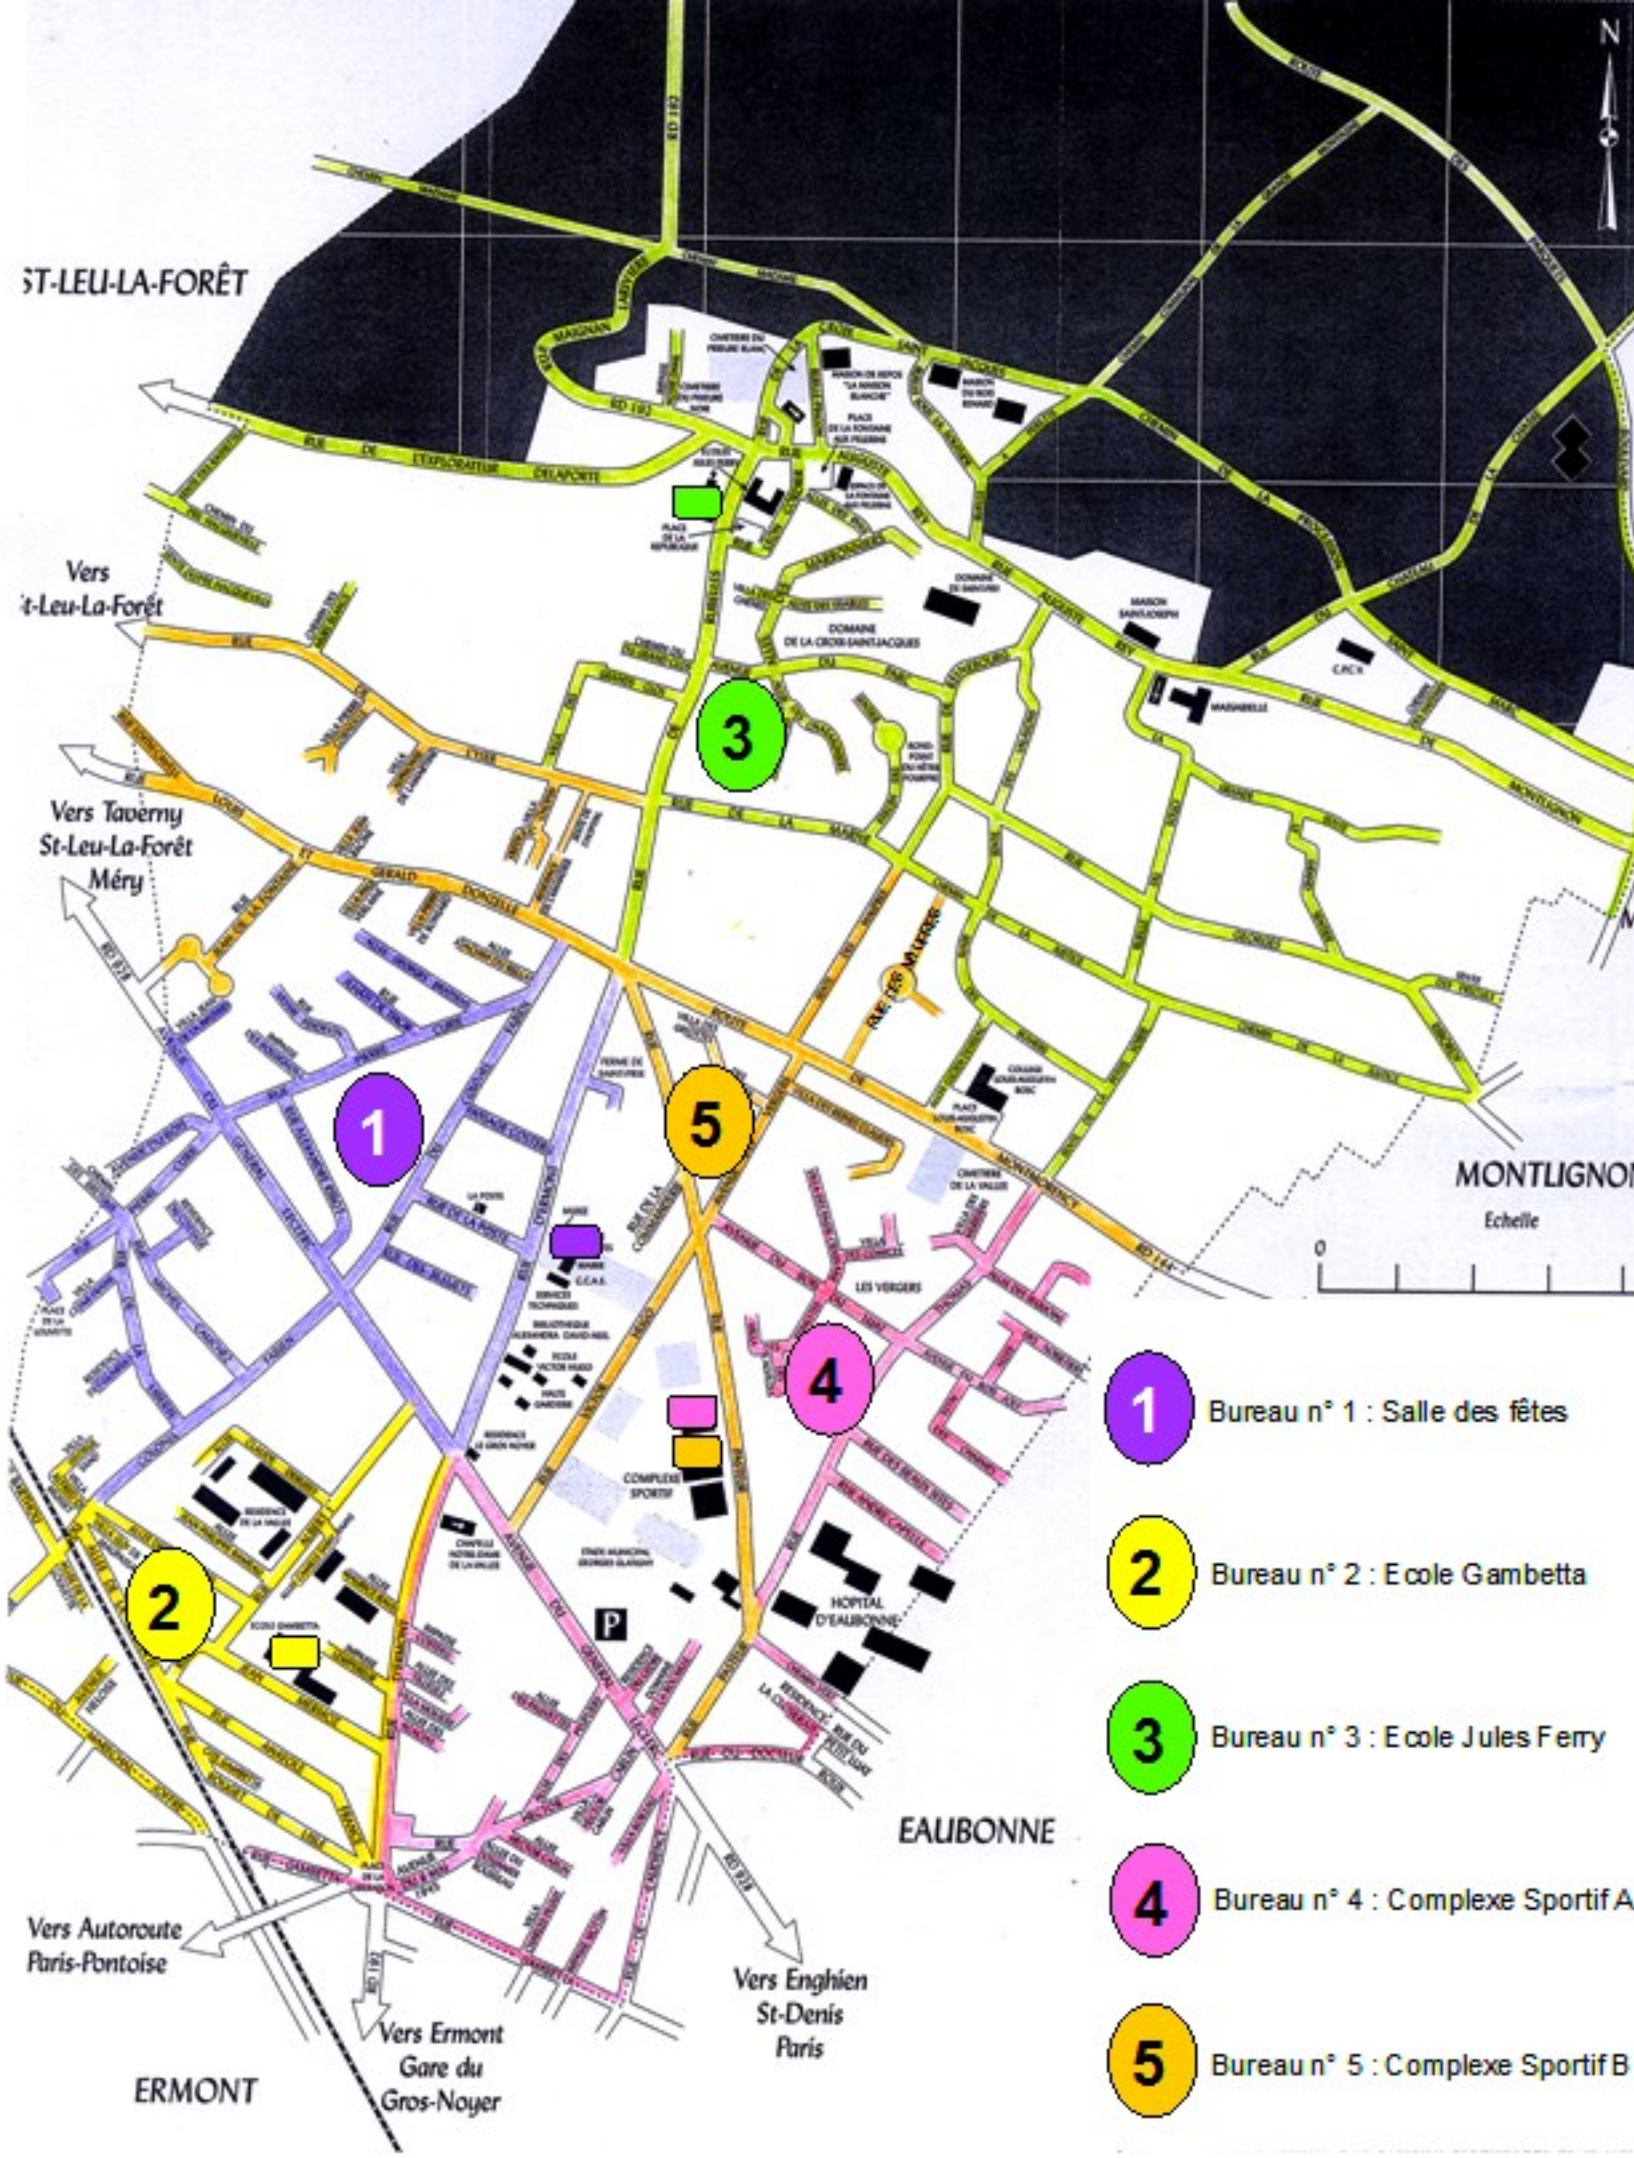

ST-LEU-LA-FORÊT

Vers
St-Leu-La-Forêt

Vers Taverny
St-Leu-La-Forêt
Méry

Vers Autoroute
Paris-Pontoise

ERMONT

Vers Ermont
Gare du
Gros-Noyer

Vers Enghien
St-Denis
Paris

EAUBONNE

MONTLIGNON
Echelle

- 1** Bureau n° 1 : Salle des fêtes
- 2** Bureau n° 2 : Ecole Gambetta
- 3** Bureau n° 3 : Ecole Jules Ferry
- 4** Bureau n° 4 : Complexe Sportif A
- 5** Bureau n° 5 : Complexe Sportif B