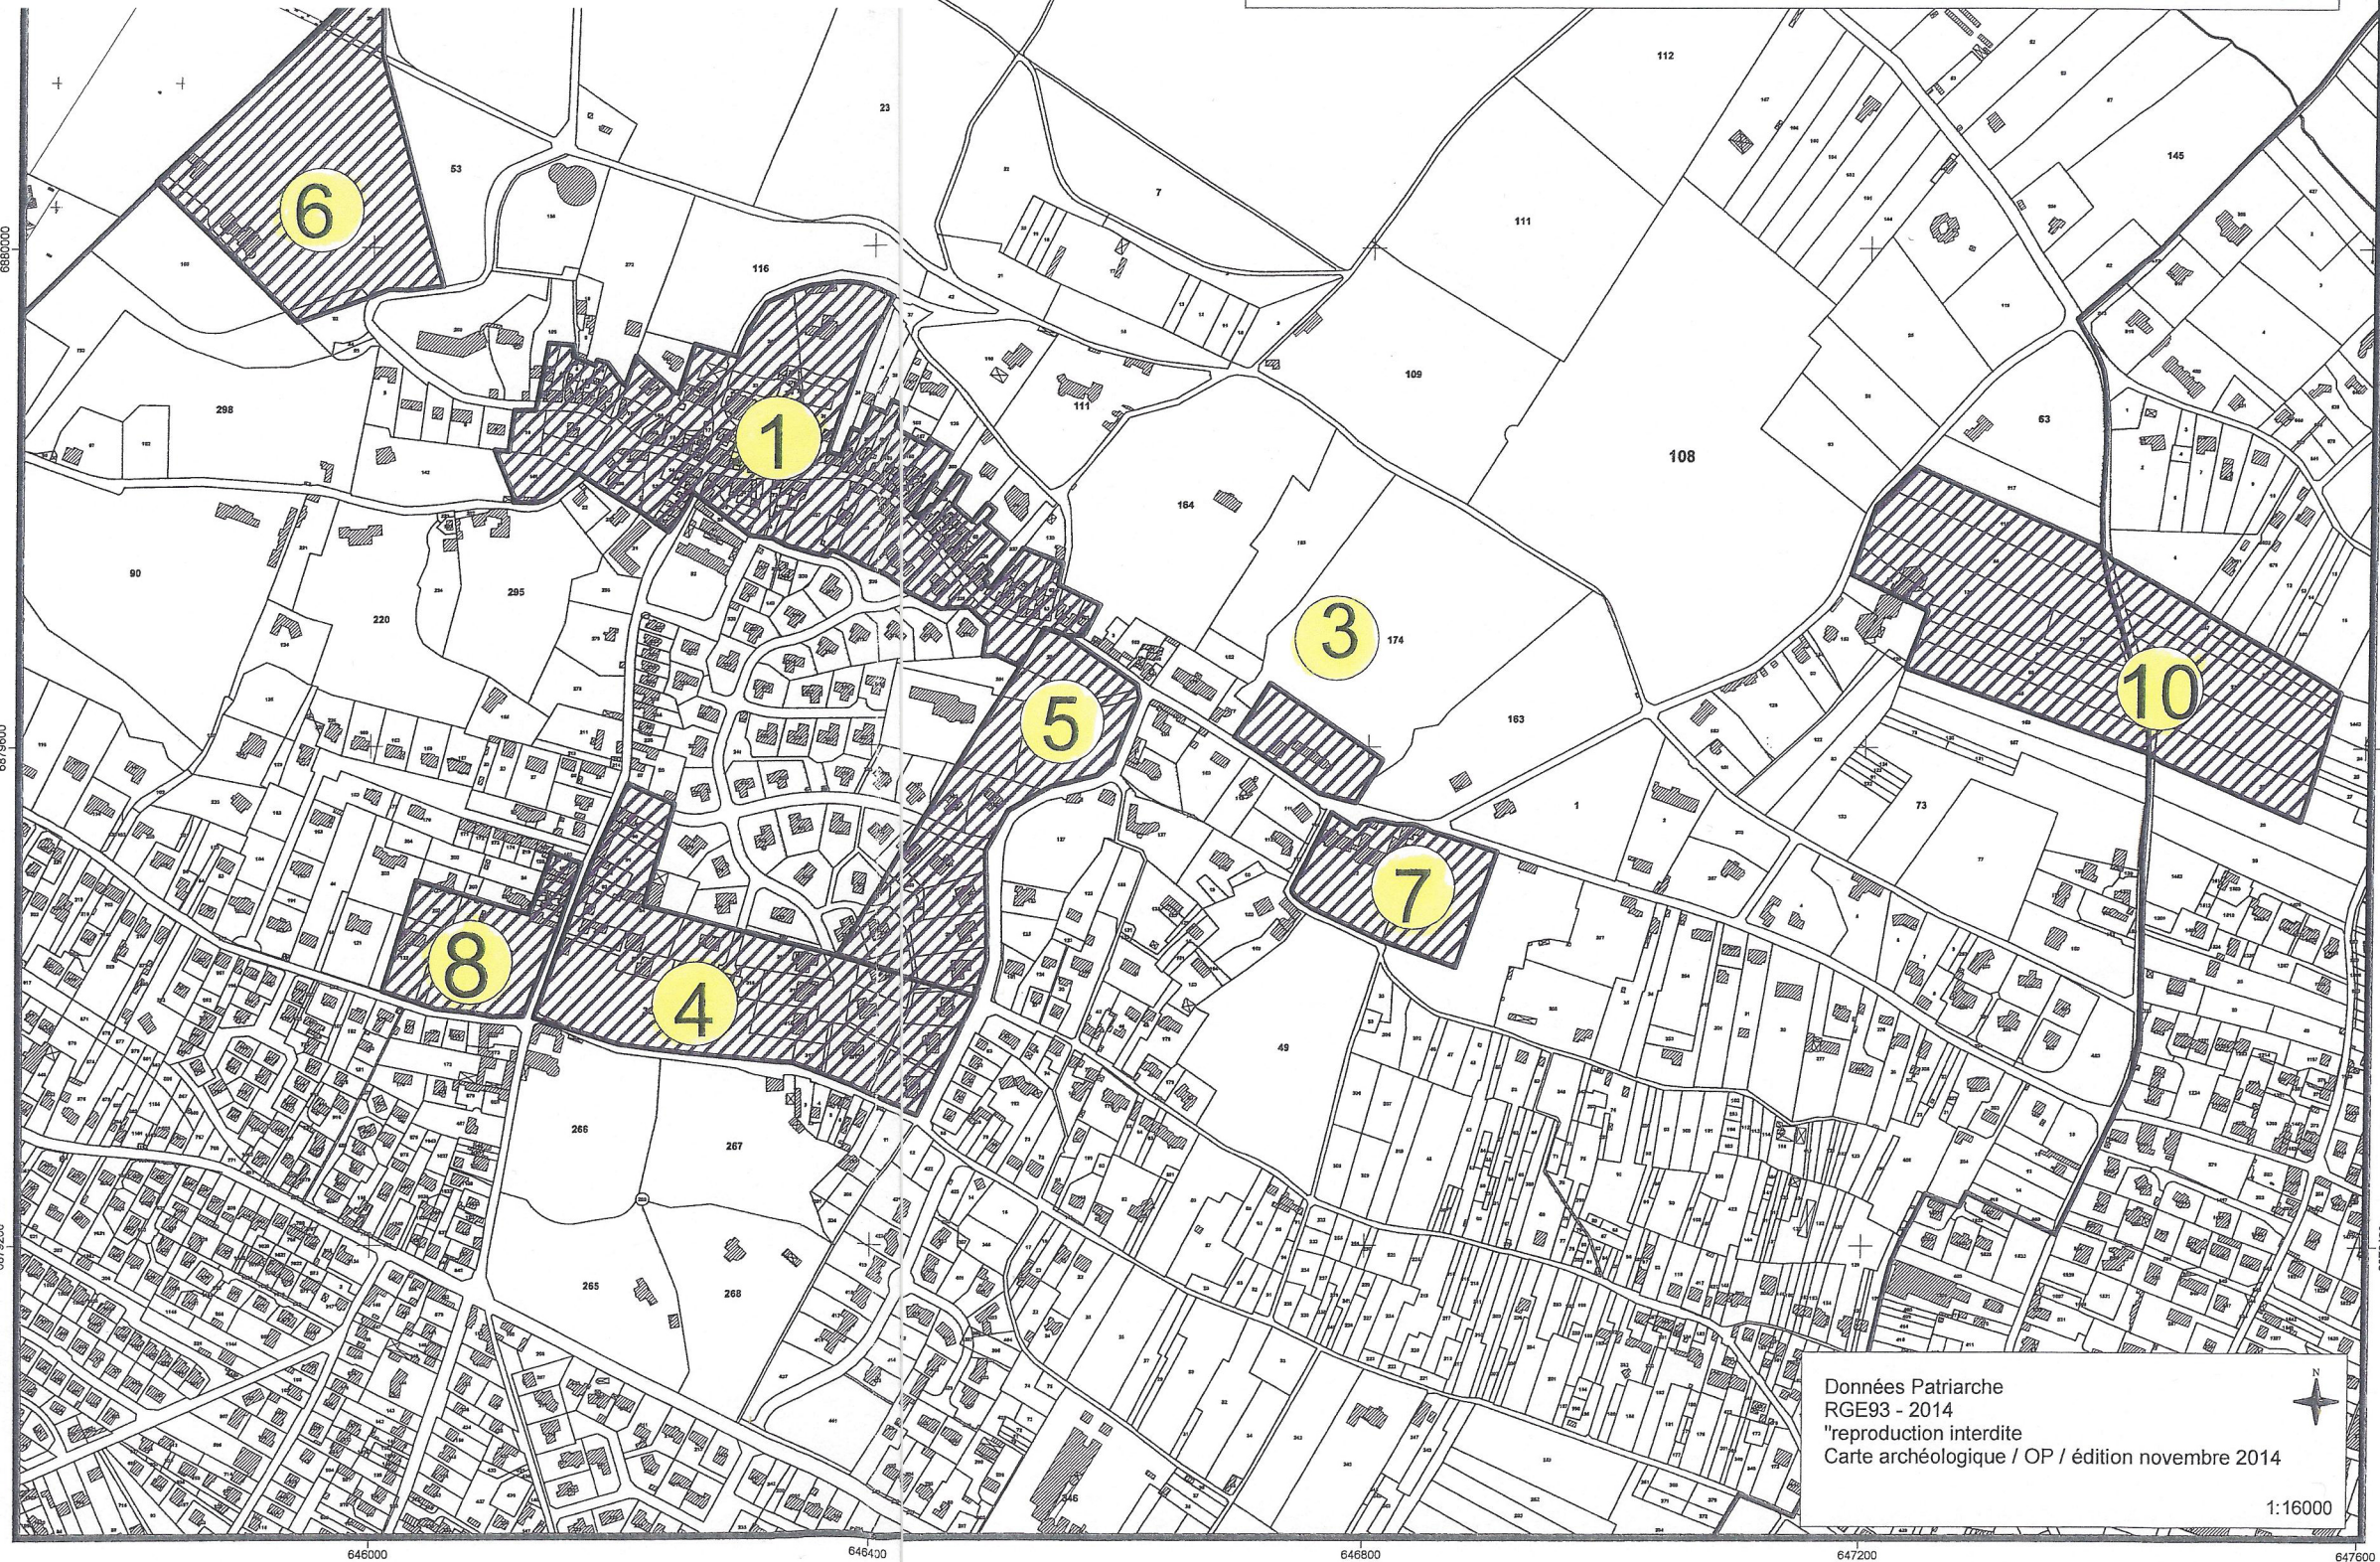

ÎLE-DE-FRANCE

SAINT-PRIX 95 574

Données Patriarche
RGE93 - 2014
"reproduction interdite"
Carte archéologique / OP / édition novembre 2014

1:16000

Document annexé au Plan Local d'Urbanisme
Service régional de l'archéologie (DRAC IDF)
zoom